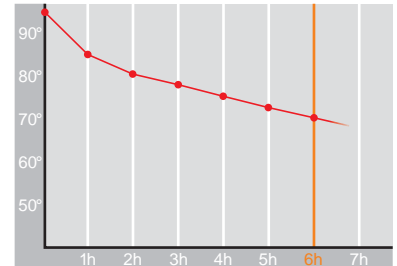

Rondo Push • 0,6 l

Restwärme in °C nach 6 h
Heat retention in °C after 6 h

Farbe
Colour

Artikelnr. • Item No.

2062

Inhalt • Size	0,6 l
Höhe inkl. Deckel • Height incl. lid	185 mm
Höhe ohne Deckel • Height w/o lid	160 mm
Durchmesser Einfüllöffnung • Diameter glass opening	50 mm
Durchmesser Boden • Diameter bottom	136 mm
Kannengewicht (netto) • Weight jug (net)	535 g
Gewicht mit Verpackung • Weight with carton	633 g
Verpackung L x B x H • Packing l x w x h	150 x 150 x 190 mm
Material • Material	Edelstahl • stainless steel
Garantie auf Warmhaltung • Guarantee for heat retention	5 Jahre • 5 Years
Spülmaschinenfest • Dishwasher proof	nein • no
Bruchsicher • Shock resistant	ja • yes
Bedruckung einfarbig • Imprint one colour	ja • yes
Bedruckung mehrfarbig • Imprint 4 colours	nein • no
Gravur • Engraving	ja • yes
Tassenanzahl • Cups	5
Restwärme °C nach 6 h • Heat retention °C after 6 h	65
Einhandbedienung • Single hand using	ja • yes
Sonstiges • Other	