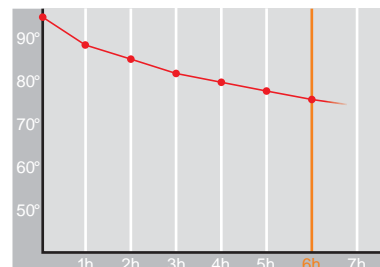

# Brilliant • 1,5 l

Restwärme in °C nach 6 h  
Heat retention in °C after 6 h

Farbe  
Colour

Artikelnr. • Item No.

## 2615

Inhalt • Size	1,5 l
Höhe inkl. Deckel • Height incl. lid	235 mm
Höhe ohne Deckel • Height w/o lid	235 mm
Durchmesser Einfüllöffnung • Diameter glass opening	45 mm
Durchmesser Boden • Diameter bottom	136 mm
Kannengewicht (netto) • Weight jug (net)	1066 g
Gewicht mit Verpackung • Weight with carton	1160 g
Verpackung L x B x H • Packing l x w x h	145 x 147 x 243 mm
Material • Material	Edelstahl • stainless steel
Garantie auf Warmhaltung • Guarantee for heat retention	5 Jahre • 5 Years
Spülmaschinenfest • Dishwasher proof	ja • yes
Bruchsicher • Shock resistant	ja • yes
Bedruckung einfarbig • Imprint one colour	ja • yes
Bedruckung mehrfarbig • Imprint 4 colours	nein • no
Gravur • Engraving	ja • yes
Tassenanzahl • Cups	12
Restwärme °C nach 6 h • Heat retention °C after 6 h	68
Einhandbedienung • Single hand using	ja • yes
Sonstiges • Other	