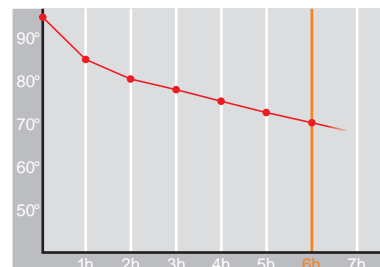

## Conference • 1,0 l

Restwärme in °C nach 6 h  
Heat retention in °C after 6 h

Farbe  
Colour

Artikelnr. • Item No.

# 2634

Inhalt • Size	1,0 l
Höhe inkl. Deckel • Height incl. lid	207 mm
Höhe ohne Deckel • Height w/o lid	207 mm
Durchmesser Einfüllöffnung • Diameter glass opening	45 mm
Durchmesser Boden • Diameter bottom	146 mm
Kannengewicht (netto) • Weight jug (net)	1041 g
Gewicht mit Verpackung • Weight with carton	1148 g
Verpackung L x B x H • Packing l x w x h	152 x 121 x 224 mm
Material • Material	Edelstahl • stainless steel
Garantie auf Warmhaltung • Guarantee for heat retention	5 Jahre • 5 Years
Spülmaschinenfest • Dishwasher proof	ja • yes
Bruchsicher • Shock resistant	ja • yes
Bedruckung einfarbig • Imprint one colour	nein • no
Bedruckung mehrfarbig • Imprint 4 colours	nein • no
Gravur • Engraving	ja • yes
Tassenanzahl • Cups	8
Restwärme °C nach 6 h • Heat retention °C after 6 h	65
Einhandbedienung • Single hand using	ja • yes
Sonstiges • Other	