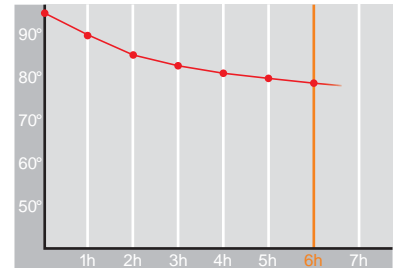

Hawaii•1,0 l

Restwärme in °C nach 6 h
Heat retention in °C after 6 h

Farbe
Colour

Artikelnr. • Item No.

2884

Inhalt • Size	1,0 l
Höhe inkl. Deckel • Height incl. lid	240 mm
Höhe ohne Deckel • Height w/o lid	230 mm
Durchmesser Einfüllöffnung • Diameter glass opening	47 mm
Durchmesser Boden • Diameter bottom	148 mm
Kannengewicht (netto) • Weight jug (net)	652 g
Gewicht mit Verpackung • Weight with carton	789 g
Verpackung L x B x H • Packing l x w x h	175 x 160 x 256 mm
Material • Material	PP
Garantie auf Warmhaltung • Guarantee for heat retention	5 Jahre • 5 Years
Spülmaschinenfest • Dishwasher proof	nein • no
Bruchsicher • Shock resistant	nein • no
Bedruckung einfarbig • Imprint one colour	ja • yes
Bedruckung mehrfarbig • Imprint 4 colours	ja • yes
Gravur • Engraving	nein • no
Tassenanzahl • Cups	8
Restwärme °C nach 6 h • Heat retention °C after 6 h	75
Einhandbedienung • Single hand using	nein • no
Sonstiges • Other	