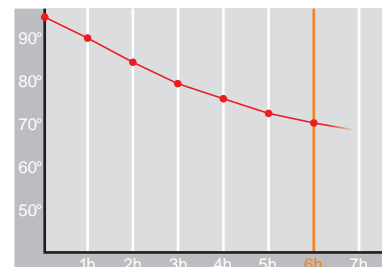

Elegance • 0,5 l

Restwärme in °C nach 6 h
Heat retention in °C after 6 h

Farbe
Colour

Artikelnr. • Item No.

5442

Inhalt • Size	0,5 l
Höhe inkl. Deckel • Height incl. lid	260 mm
Höhe ohne Deckel • Height w/o lid	246 mm
Durchmesser Einfüllöffnung • Diameter glass opening	43 mm
Durchmesser Boden • Diameter bottom	90 mm
Kannengewicht (netto) • Weight jug (net)	404 g
Gewicht mit Verpackung • Weight with carton	2.600 g (6er)
Verpackung L x B x H • Packing l x w x h	92 x 98 x 295 mm
Material • Material	PP
Garantie auf Warmhaltung • Guarantee for heat retention	5 Jahre • 5 Years
Spülmaschinenfest • Dishwasher proof	nein • no
Bruchsicher • Shock resistant	nein • no
Bedruckung einfarbig • Imprint one colour	ja • yes
Bedruckung mehrfarbig • Imprint 4 colours	ja • yes
Gravur • Engraving	nein • no
Tassenanzahl • Cups	4
Restwärme °C nach 6 h • Heat retention °C after 6 h	70
Einhandbedienung • Single hand using	nein • no
Sonstiges • Other	