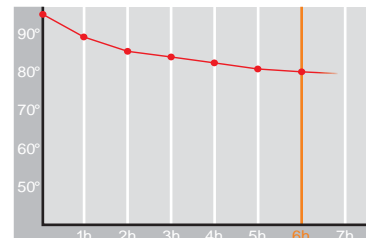

Maxx • 6,0 l

Restwärme in °C nach 6 h
Heat retention in °C after 6 h

Artikelnr. • Item No.

8306

Inhalt • Size	6,0 l
Höhe inkl. Deckel • Height incl. lid	315 mm
Höhe mit ausgeklappten Füßen • Height with unfolded feet	365 mm
Durchmesser Einfüllöffnung • Diameter glass opening	100 mm
Durchmesser Boden • Diameter bottom	230 mm
Kannengewicht (netto) • Weight jug (net)	2.500 g
Gewicht mit Verpackung • Weight with carton	3.800 g
Verpackung L x B x H • Packing l x w x h	300 x 300 x 407 mm
Material • Material	Edelstahl • stainless steel
Garantie auf Warmhaltung • Guarantee for heat retention	5 Jahre • 5 Years
Spülmaschinenfest • Dishwasher proof	nein • no
Bruchsicher • Shock resistant	ja • yes
Bedruckung einfarbig • Imprint one colour	ja • yes
Bedruckung mehrfarbig • Imprint 4 colours	nein • no
Gravur • Engraving	ja • yes
Tassenanzahl • Cups	48
Restwärme °C nach 6 h • Heat retention °C after 6 h	80
Einhandbedienung • Single hand using	ja • yes
Sonstiges • Other	