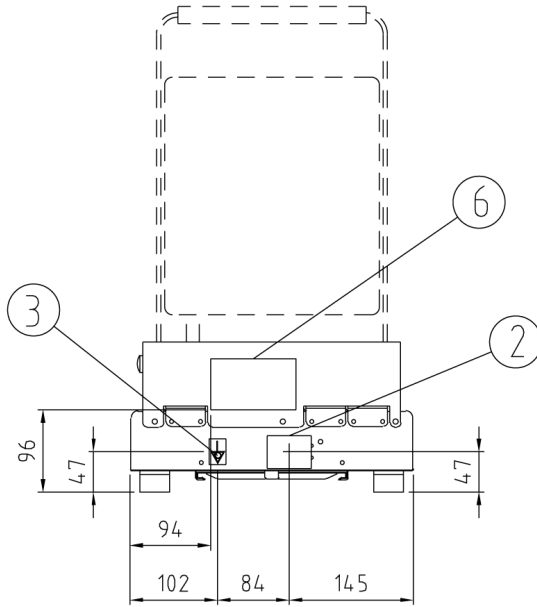

⊙ **XP010PR**

XP010PR

Frequenz	50 / 60 Hz
Spannung	230 V~ 1N
Anschlusswert	1,5 kW
Kontaktfläche	N° 1 250x250 mm
Abmessungen	331x176x458 mm
Gewicht	10 kg

SpidoCook™
