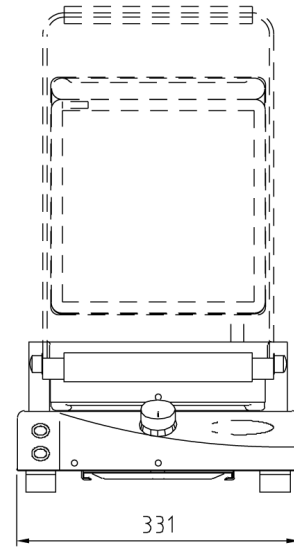

⊙ **XP010PR**

XP010PR

Frequenz	50 / 60 Hz
Spannung	230 V~ 1N
Anschlusswert	1,5 kW
Kontaktfläche	N° 1 250x250 mm
Abmessungen	331x176x458 mm
Gewicht	10 kg

SpidoCook™
