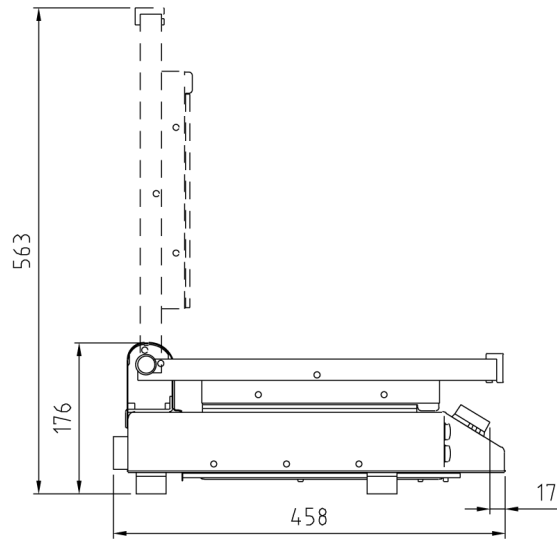

⊙ **XP010PR**

XP010PR

Frequenz	50 / 60 Hz
Spannung	230 V~ 1N
Anschlusswert	1,5 kW
Kontaktfläche	N° 1 250x250 mm
Abmessungen	331x176x458 mm
Gewicht	10 kg

SpidoCook™
