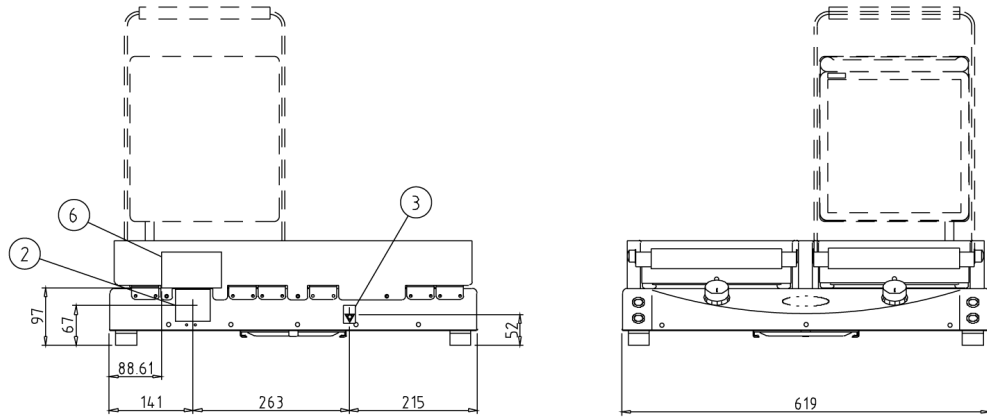

⊙ **XP020PT**

XP020PT

Frequenz	50 / 60 Hz
Spannung	230 V~ 1N
Anschlusswert	3,0 kW
Kontaktfläche	N° 2 250x250 mm
Abmessungen	619x176x458 mm
Gewicht	17 kg

SpidoCook™
