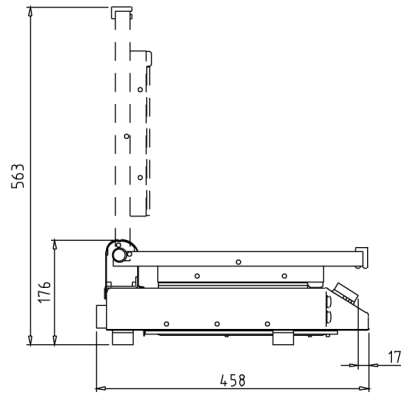

⊙ **XP020PT**

XP020PT

Frequenz	50 / 60 Hz
Spannung	230 V~ 1N
Anschlusswert	3,0 kW
Kontaktfläche	N° 2 250x250 mm
Abmessungen	619x176x458 mm
Gewicht	17 kg

SpidoCook™
